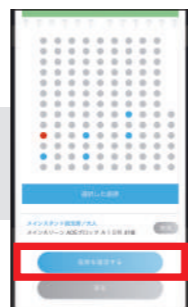

ダイナミックプライシング価格の

10%OFF

購入できるチケット枚数
(会員1名1試合につき)

- SAKURA SOCIOゴールド 5枚
- SAKURA SOCIOシルバー 3枚
- SAKURA SOCIO(両コース共通) 2枚
- SAKURA SOCIOキッズ 2枚

会員割引価格での購入方法

※JリーグIDとワンタッチパスIDの連携が必要です

1 購入したい試合を選ぶ

2 購入したい席種を開き
(右側の+をタップ)、
発券方法を選択

3 指定席の場合は
「座席指定をする」
をタップ

Jリーグ
公式
アプリ

Jリーグ
チケット
サイト

4 指定席の場合、エリア、ブロック、席の順に希望の席を選び、
「購入を確定する」をタップ

5 内容を確認して
購入手続きへ進む

6 「お支払い方法」と
「お受け取り方法」を選ぶ

7 チケット購入完了

「チケット申込内容の確認」
メールが届きます

チケット先行販売

SAKURA SOCIO(グッズコースを除く)会員の皆さまは、一般販売よりも早い「先行販売」でセレッソ大阪の試合観戦チケットを購入することが可能です。

ゴールド:1次先行 シルバー:2次先行 チケットコース・キッズ・ライト:3次先行

簡単に発券
できる!

QR発券の方法

マイページの
チケット購入履歴一覧からも
発券できます!

1 ページ右上のメニュー
より「チケット一覧/
QR発券」を選択