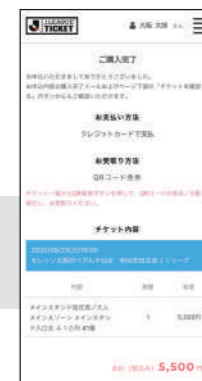

ダイナミックプライシング価格の

10%OFF

購入できるチケット枚数
(会員1名1試合につき)

- SAKURA SOCIOゴールド 5枚
- SAKURA SOCIOシルバー 3枚
- SAKURA SOCIO(両コース共通) 2枚
- SAKURA SOCIOキッズ 2枚

会員割引価格での購入方法

※JリーグIDとワンタッチパスIDの連携が必要です

1 購入したい試合を選ぶ

2 購入したい席種を開き
(右側の+をタップ)、
発券方法を選択

3 指定席の場合は
「座席指定をする」
をタップ

Jリーグ
公式
アプリ

Jリーグ
チケット
サイト

4 指定席の場合、エリア、ブロック、席の順に希望の席を選び、
「購入を確定する」をタップ

5 内容を確認して
購入手続きへ進む

6 「お支払い方法」と
「お受け取り方法」を選ぶ

7 チケット購入完了

「チケット申込内容の確認」
メールが届きます

チケット先行販売

SAKURA SOCIO(グッズコースを除く)会員の皆さまは、一般販売よりも早い「先行販売」でセレッソ大阪の試合観戦チケットを購入することが可能です。

ゴールド:1次先行 シルバー:2次先行 チケットコース・キッズ・ライト:3次先行

簡単に発券
できる!

QR発券の方法

マイページの
チケット購入履歴一覧からも
発券できます!

1 ページ右上のメニュー
より「チケット一覧/
QR発券」を選択